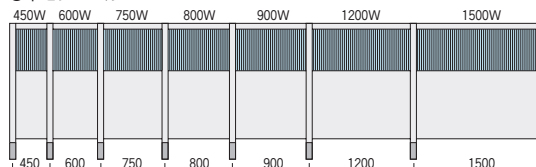

巾モジュール

ワークステーション

デスク

OAテーブル・ラック

ハイロードチェア

オフィスチェア

ローパーティション・スクリーン

会議・ミーティングテーブル

会議・ミーティングチェア

会議・研修用机・備品

ホワイトボード・掲示板

セカンドブレース・リフレッシュ家具

システム収納家具・スライド書架

収納家具・整理用品

ロッカー・シューズボックス

耐火金庫

役員用家具

応接用家具

ロビーチェア・ベンチ

カウンター

オフィスアクセサリ

サインシステム

屋外用家具・備品

ベッド・リセション用家具

間仕切り・内装材

工場・物流用家具

高齢者・医療施設用家具

学校・図書館用家具

店舗用家具

官公庁仕様家具 / 防災用品